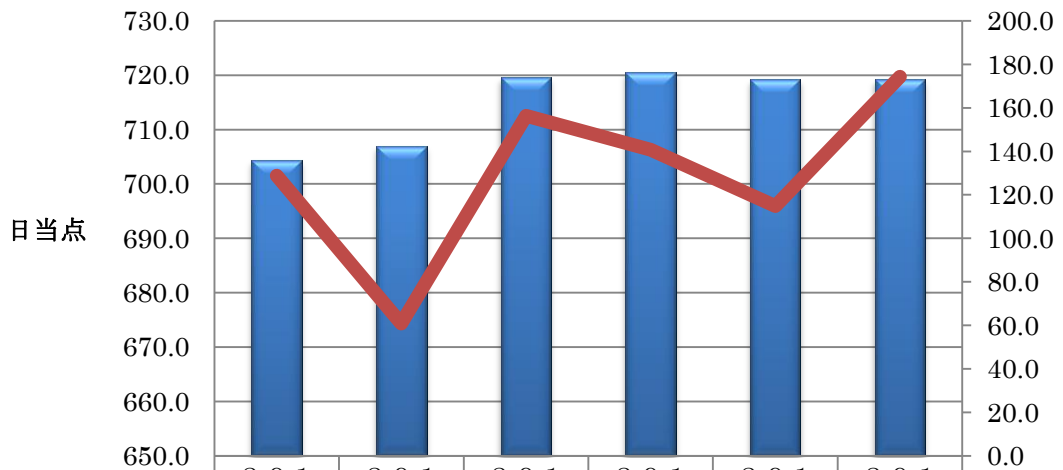

平均在院日数

	2011年度	2012年度	2013年度	2014年度	2015年度
— 本院	173.8	155.3	136.7	135.8	145.1
— 全国平均	298.1	291.9	284.7	281.2	

平均外来件数・日当円

	2010年度	2011年度	2012年度	2013年度	2014年度	2015年度
— 平均外来件数	135.9	142.3	173.9	176.3	173.1	173.1
— 平均日当点	701.5	674.3	712.6	706.3	695.9	719.7