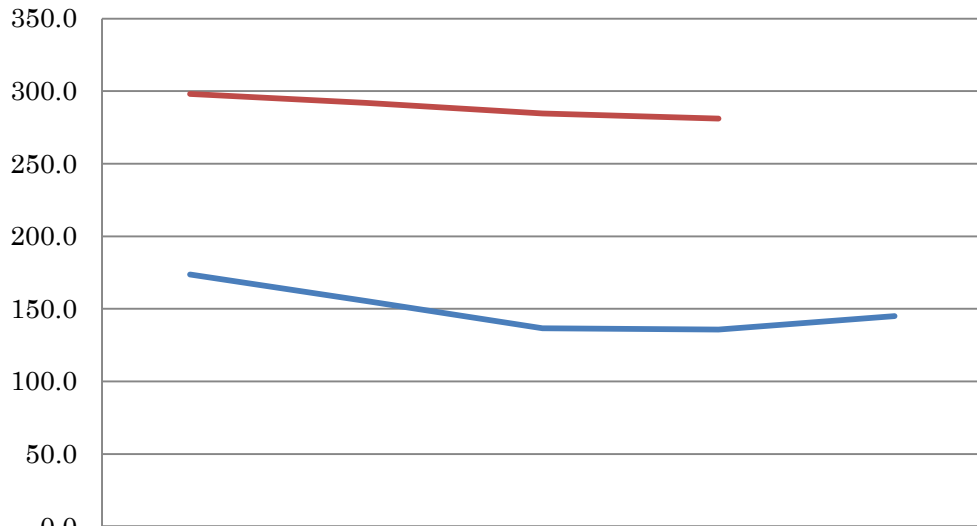

平均在院日数

	2011年度	2012年度	2013年度	2014年度	2015年度
— 本院	173.8	155.3	136.7	135.8	145.1
— 全国平均	298.1	291.9	284.7	281.2	

平均外来件数・日当円

	2010年度	2011年度	2012年度	2013年度	2014年度	2015年度
— 平均外来件数	135.9	142.3	173.9	176.3	173.1	173.1
— 平均日当点	701.5	674.3	712.6	706.3	695.9	719.7